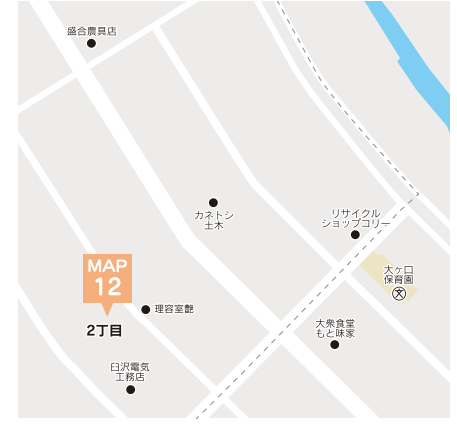

MAP
2

③理容おがわ

釜石市甲子町仮設団地B
☎0193-25-1234

MAP
3

④ヘアサロン夏子

釜石市唐丹町字片岸川目仮設団地
☎090-9538-7651

MAP
4

⑤小原理容所

大槌町大槌22-32-4
☎090-4055-9700

MAP
10

⑪理容ささき

大槌町上町1-5
☎080-1657-3904

MAP
11

⑫越田理容所

大槌町大ヶ口2丁目
☎080-6035-8935

MAP
12

㊼森理容所

釜石市箱崎町7-27-12
☎0193-28-3295

㊽堀合理容所

大槌町吉里吉里2-1-2
☎0193-44-2446

㊿理容室艶

大槌町大ヶ口2丁目3-10
☎0193-42-8675

㊱白沢理容所

大槌町桜木町4-8
☎0193-42-6441

理容店所在地MAP

- ① 川端理容所 MAP 1
- ② 大下理容所 MAP 2
- ③ 理容おがわ MAP 3
- ④ ハーサドン 夏子 MAP 4
- ⑤ 小原理容所 MAP 5
- ⑥ 理容カネタ MAP 6
- ⑦ 台野理容所 MAP 7
- ⑧ 米澤理容所 MAP 8
- ⑨ ハーサドン NAGAHORA MAP 9
- ⑩ base MAP 10
- ⑪ 理容ささき MAP 11
- ⑫ 越田理容所 MAP 12
- ⑬ ハーサドン サワ MAP 13
- ⑭ ハーサドン ALWAYS さとう MAP 14
- ⑮ ハーサドン さとう MAP 15
- ⑯ Cut studio アベ MAP 16
- ⑰ 小林理容所 MAP 17
- ⑱ 理容えさし MAP 19
- ⑲ 理容くまがい MAP 20
- ⑳ ハーサドン 渋谷 MAP 21
- ㉑ 床屋matsuda MAP 22
- ㉒ 理容ひろの MAP 23
- ㉓ 理容ヤマザキ MAP 24
- ㉔ 理容室ユアース MAP 25