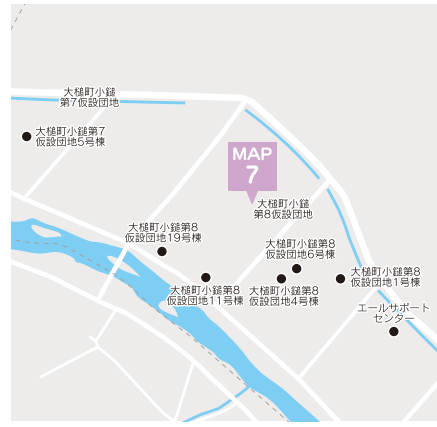

大槌町大槌22-32-4
☎090-4055-9700

MAP
10

⑪理容ささき

大槌町上町1-5
☎080-1657-3904

MAP
11

⑫越田理容所

大槌町大ヶ口2丁目
☎080-6035-8935

MAP
12

㊼森理容所

釜石市箱崎町7-27-12
☎0193-28-3295

㊽堀合理容所

大槌町吉里吉里2-1-2
☎0193-44-2446

㊿理容室艶

大槌町大ヶ口2丁目3-10
☎0193-42-8675

㊱白沢理容所

大槌町桜木町4-8
☎0193-42-6441

理容店所在地MAP

- ① 川端理容所 MAP 1
- ② 大下理容所 MAP 2
- ③ 理容おがわ MAP 3
- ④ ハーサドン 夏子 MAP 4
- ⑤ 小原理容所 MAP 5
- ⑥ 理容カネタ MAP 6
- ⑦ 台野理容所 MAP 7
- ⑧ 米澤理容所 MAP 8
- ⑨ ハーサドン NAGAHORA MAP 9
- ⑩ base MAP 10
- ⑪ 理容ささき MAP 11
- ⑫ 越田理容所 MAP 12
- ⑬ ハーサドン サワ MAP 13
- ⑭ ハーサドン ALWAYS さとう MAP 14
- ⑮ ハーサドン さとう MAP 15
- ⑯ Cut studio アベ MAP 16
- ⑰ 小林理容所 MAP 17
- ⑱ 理容えさし MAP 19
- ⑲ 理容くまがい MAP 20
- ⑳ ハーサドン 渋谷 MAP 21
- ㉑ 床屋matsuda MAP 22
- ㉒ 理容ひろの MAP 23
- ㉓ 理容ヤマザキ MAP 24
- ㉔ 理容室ユアース MAP 25